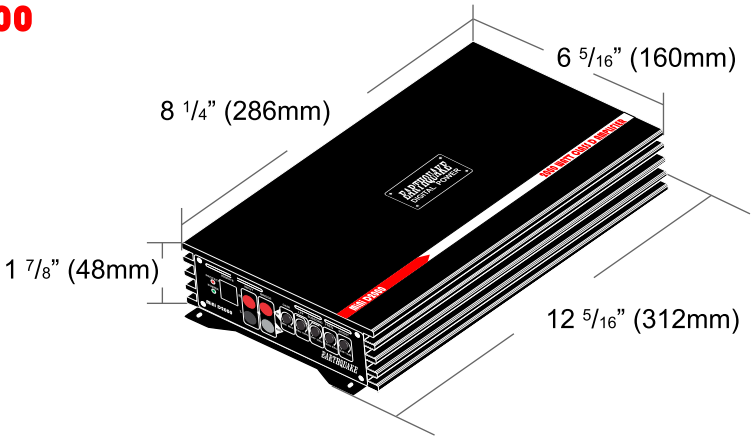

Mini D AMPLIFIERS SPECIFICATIONS

Mini D1000

Mini D2000

Mini D2500